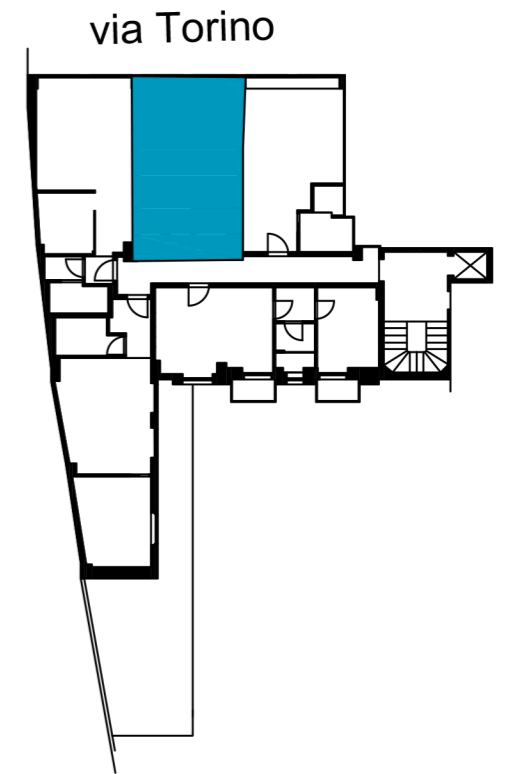

# NEST 64

VIATORINOMILANO

VIA TORINO 64  
MILANO

PIANO 3

APP. 9

OPEN SPACE

BAGNI 1

scala 1:50

LA PRESENTE PLANIMETRIA E' INDICATIVA E NON IMPEGNATIVA

Le misure sono soggette alle normali tolleranze di cantiere.

Materiali e manufatti possono essere variati a insindacabile giudizio del progettista o del direttore dei lavori.