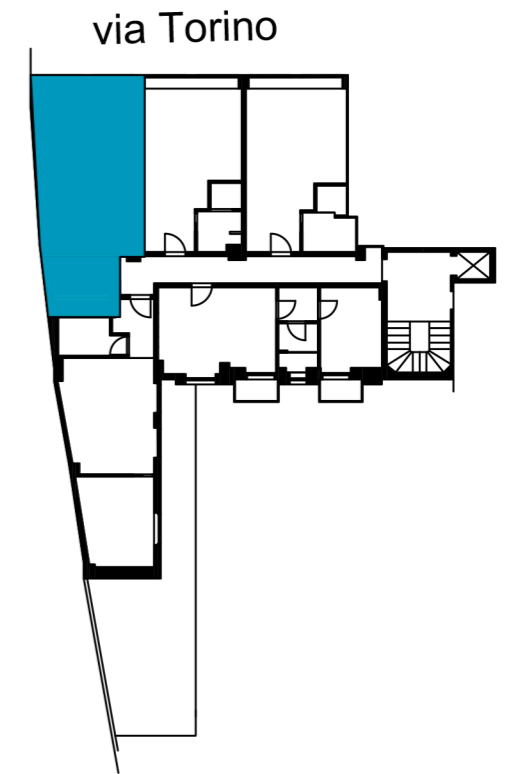

NEST 64

VIATORINOMILANO

VIA TORINO 64
MILANO

PIANO 3

APP. 8

OPEN SPACE

BAGNI 1

scala 1:50

LA PRESENTE PLANIMETRIA E' INDICATIVA E NON IMPEGNATIVA

Le misure sono soggette alle normali tolleranze di cantiere.

Materiali e manufatti possono essere variati a insindacabile giudizio del progettista o del direttore dei lavori.