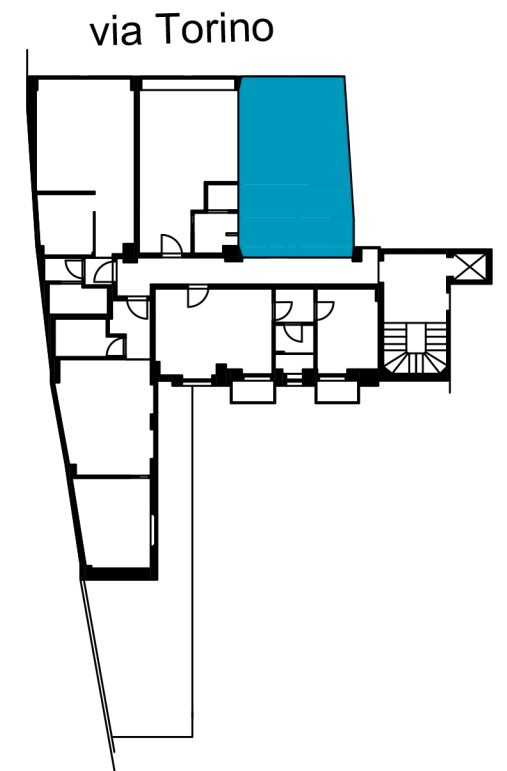

NEST 64

VIATORINOMILANO

VIA TORINO 64
MILANO

PIANO 2

APP. 5

OPEN SPACE

BAGNI 1

via Torino

scala 1:50

LA PRESENTE PLANIMETRIA E' INDICATIVA E NON IMPEGNATIVA
Le misure sono soggette alle normali tolleranze di cantiere.

Materiali e manufatti possono essere variati a insindacabile giudizio del progettista o del direttore dei lavori.