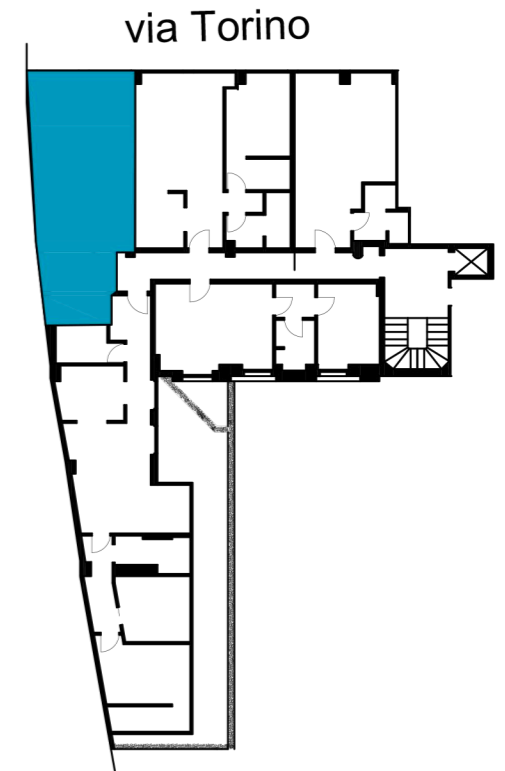

NEST 64

VIATORINOMILANO

VIA TORINO 64
MILANO

PIANO 2

APP. 3

OPEN SPACE

BAGNI 1

via Torino

scala 1:50

LA PRESENTE PLANIMETRIA E' INDICATIVA E NON IMPEGNATIVA

Le misure sono soggette alle normali tolleranze di cantiere.

Materiali e manufatti possono essere variati a insindacabile giudizio del progettista o del direttore dei lavori.