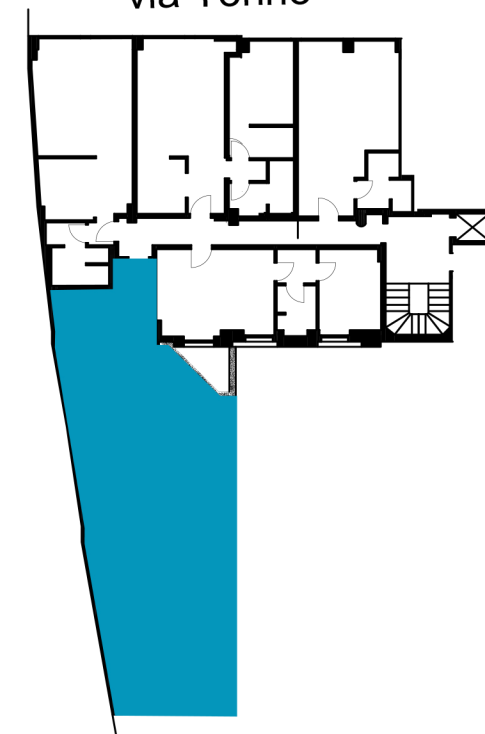

NEST 64

VIATORINOMILANO

VIA TORINO 64
MILANO

PIANO 2

APP. 2

TRILOCALE

BAGNI 2

via Torino

scala 1:100

LA PRESENTE PLANIMETRIA E' INDICATIVA E NON IMPEGNATIVA

Le misure sono soggette alle normali tolleranze di cantiere.

Materiali e manufatti possono essere variati a insindacabile giudizio del direttore dei lavori.