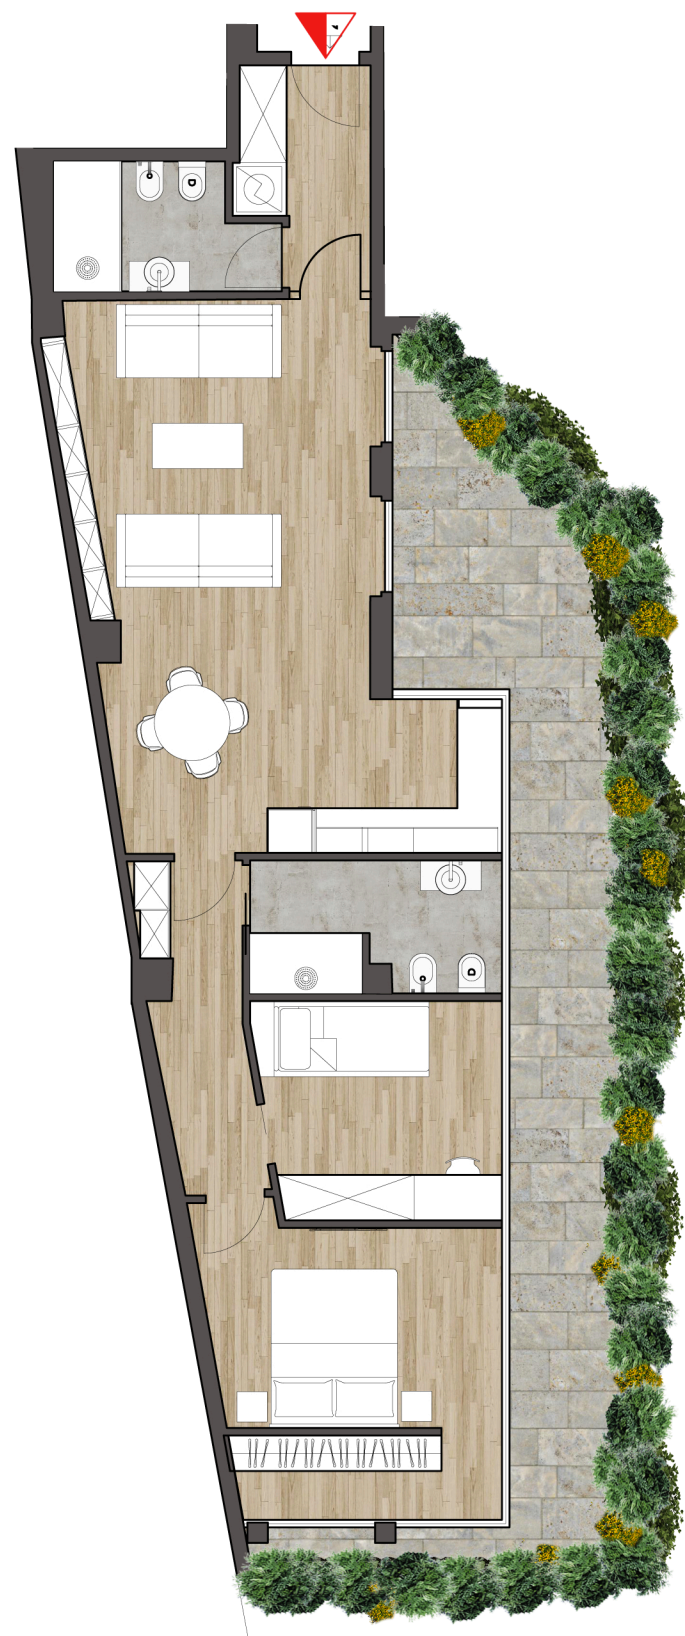

NEST 64

VIATORINOMILANO

VIA TORINO 64
MILANO

PIANO 2

APP. 2

TRILOCALE

BAGNI 2

via Torino

scala 1:100

LA PRESENTE PLANIMETRIA E' INDICATIVA E NON IMPEGNATIVA

Le misure sono soggette alle normali tolleranze di cantiere.

Materiali e manufatti possono essere variati a insindacabile giudizio del direttore dei lavori.