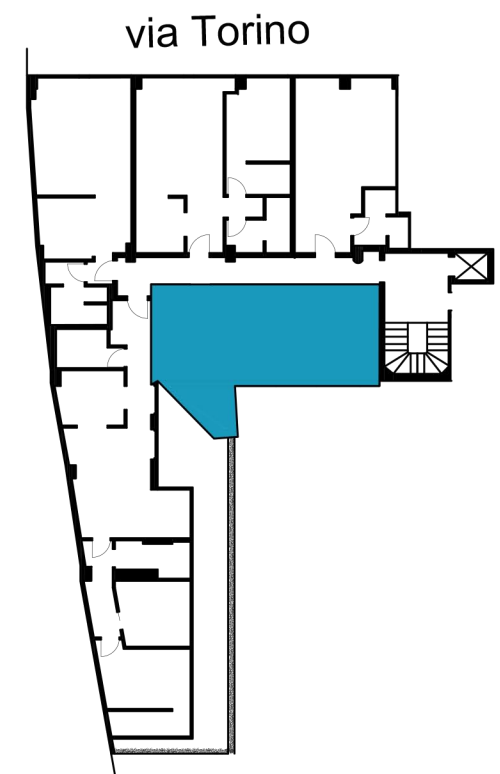

NEST 64

VIATORINOMILANO

VIA TORINO 64
MILANO

PIANO 2

APP. 1

OPEN SPACE

BAGNI 1

TERRAZZI 1

scala 1:50

LA PRESENTE PLANIMETRIA E' INDICATIVA E NON IMPEGNATIVA

Le misure sono soggette alle normali tolleranze di cantiere.

Materiali e manufatti possono essere variati a insindacabile giudizio del progettista o del direttore dei lavori.